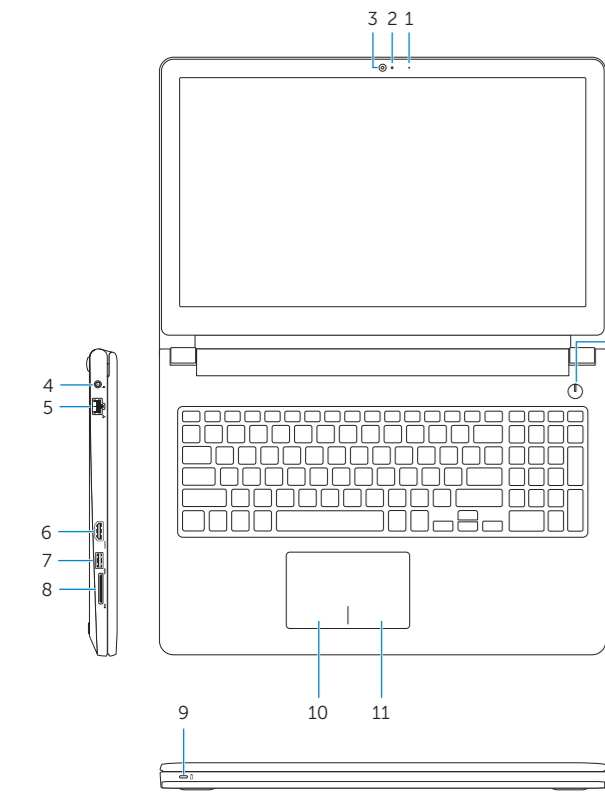

© 2015 Dell Inc.

© 2015 Microsoft Corporation.

© 2015 Canonical Ltd.

Printed in China.

2015-11

Features

Funkcije | Funkcije | Özellikler | الميزات

1. Microphone
2. Camera-status light
3. Camera
4. Power-adapter port
5. Network port
6. HDMI port
7. USB 3.0 port
8. Media-card reader
9. Power and battery-status light/hard-drive activity light
10. Left-click area
11. Right-click area
12. Headset port
13. USB 2.0 ports (2)
14. Optical drive
15. Security-cable slot
16. Power button
17. Regulatory label (in battery bay)
18. Battery
19. Battery-release latch
20. Service Tag label

1. Mikrofon
2. Svetlo za status kamere
3. Kamera
4. Port adaptera za napajanje
5. Mrežni port
6. HDMI port
7. USB 3.0 port
8. Čitač medijskih kartica
9. Svetlo za status napajanja i baterije/ svetlo za aktivnost čvrstog diska
10. Oblast levog klika
11. Oblast desnog klika
12. Port za slušalice
13. USB 2.0 portovi (2)
14. Optička disk jedinica
15. Slot za zaštitni kabl
16. Dugme za napajanje
17. Regulatorna oznaka (u ležištu za bateriju)
18. Baterija
19. Reza za otpuštanje baterije
20. Servisna oznaka