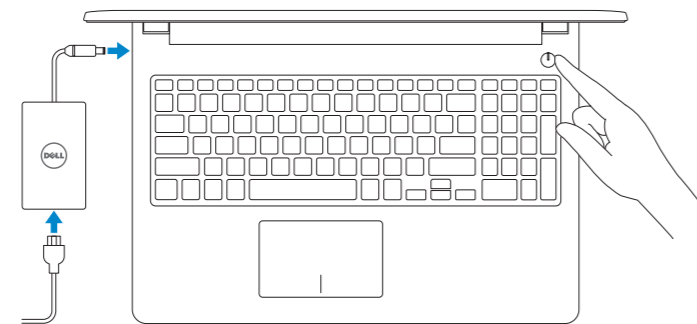

Inspiron 15

3000 Series

Quick Start Guide

Priručnik za brzi start

Priručnik za hitri zagon

Hızlı Başlangıç Kılavuzu

دليل البدء السريع

1 Connect the power adapter and press the power button

Povežite adapter za napajanje i pritisnite dugme za napajanje

Priključite napajalnik in pritisnite gumb za vklop/izklop

Güç adaptörünü takıp güç düğmesine basın

توصيل مهايئ التيار والضغط على زر التشغيل

2 Finish operating system setup